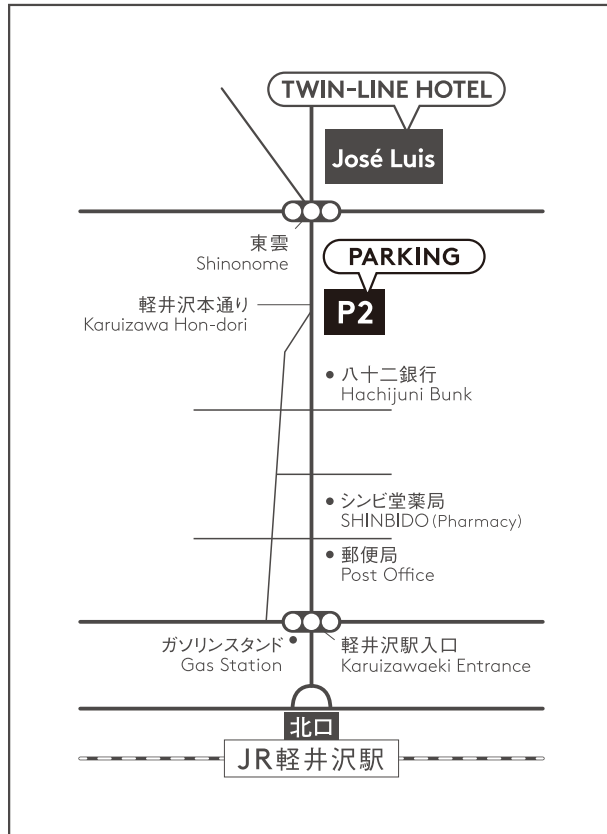

# SECOND PARKING

第2駐車場のご案内

# NOTICE

注意事項

- ・当ホテルをご利用以外の方の駐車はご遠慮ください。
- ・近隣の迷惑となるような行為はご遠慮ください。
- ・駐車場内では徐行運転し、歩行者の通行を優先してください。
- ・駐車場内の事故・盗難等のトラブルに関し、当ホテルは一切責任を負いません。

- ・The parking space is only for Twin-Line Hotel customers.
- ・Please refrain from any acts that may disturb the neighborhood.
- ・Please drive slowly in the parking lot and give priority to pedestrians.
- ・The hotel will not be liable for any accidents or thefts in the parking lot.

## TWIN-LINE HOTEL

長野県北佐久郡軽井沢町軽井沢1151-11  
1151-11, Karuizawa, Karuizawa-machi, Kitasaku-gun,  
Nagano-ken, 389-0100

twin-line-hotel.com