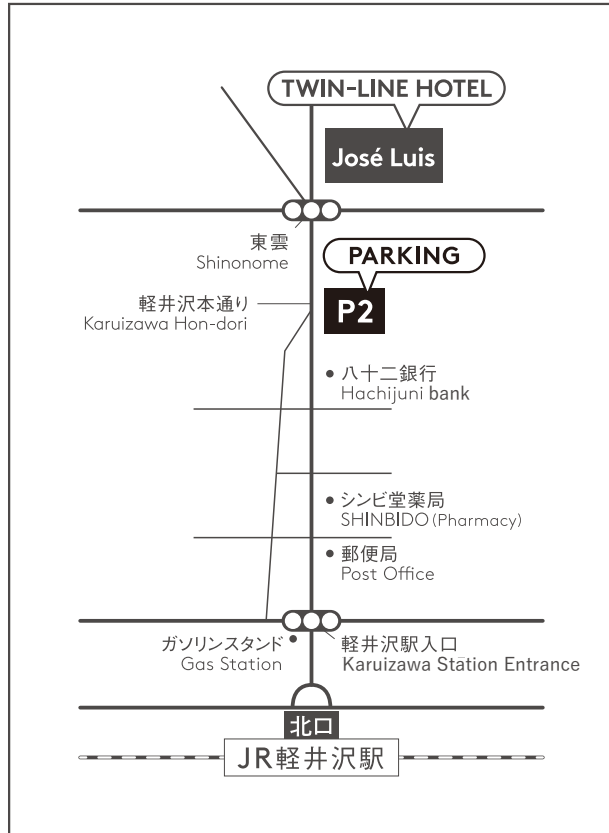

# SECOND PARKING

第2駐車場のご案内

# NOTICE

注意事項

- ・当ホテルをご利用以外の方の駐車はご遠慮ください。
- ・近隣の迷惑となるような行為はご遠慮ください。
- ・駐車場内では徐行運転し、歩行者の通行を優先してください。
- ・駐車場内の事故・盗難等のトラブルに関し、当ホテルは一切責任を負いません。

- ・ The parking space is only for Twin-Line Hotel customers.
- ・ Please refrain from any acts that may disturb the neighborhood.
- ・ Please drive slowly in the parking lot and give priority to pedestrians.
- ・ The hotel will not be liable for any accidents or thefts in the parking lot.

## TWIN-LINE HOTEL

長野県北佐久郡軽井沢町軽井沢1151-11  
1151-11, Karuizawa, Karuizawa-machi, Kitasaku-gun,  
Nagano-ken, 389-0100

[twin-line-hotel.com](http://twin-line-hotel.com)

TWIN-LINE HOTEL  
KARUIZAWA JAPAN